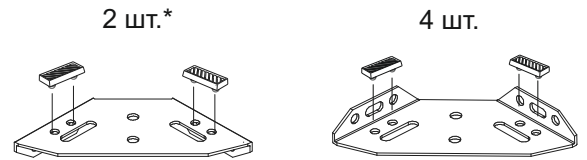

\* 4 шт. при ширине 80 см.  
 \*\* 20 шт. при ширине 80 см.  
 \*\*\* 24 шт. при ширине 80 см.  
 \*\*\*\* 10 шт. при ширине 80 см, 15 шт. при ширине 120 см

# Инструкция по сборке кровати UNO с подъемным механизмом

www.sonum.ru

## Фурнитура для установки подъемного механизма

1

2

\* При ширине кровати 90 см. и больше.  
 При ширине 80 см. не устанавливается.

3

\* При ширине кровати 90 см. и больше.  
 При ширине 80 см. не устанавливается.