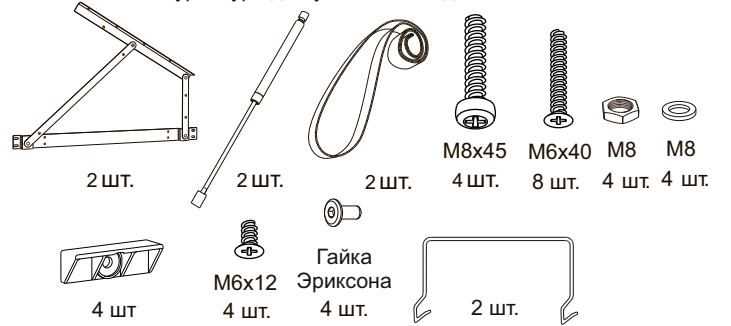

\* 4 шт. при ширине 80 см.  
 \*\* 20 шт. при ширине 80 см.  
 \*\*\* 24 шт. при ширине 80 см.  
 \*\*\*\* 10 шт. при ширине 80 см, 15 шт. при ширине 120 см

## Фурнитура для установки подъемного механизма

1

2

\* При ширине кровати 90 см. и больше.  
 При ширине 80 см. не устанавливается.

3

\* При ширине кровати 90 см. и больше.  
 При ширине 80 см. не устанавливается.